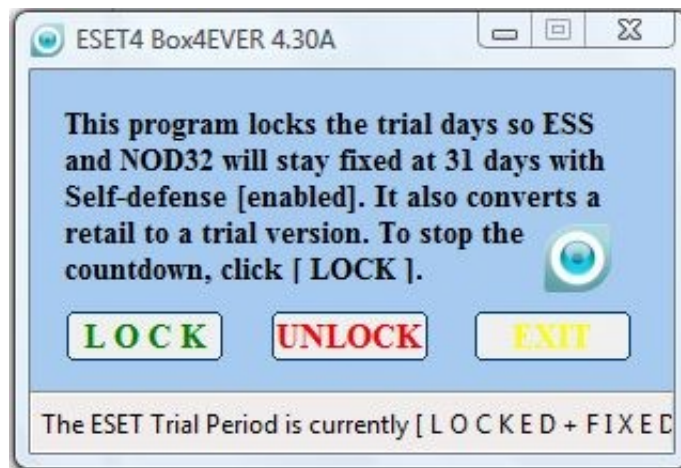

[ESET Trial Reset - Box, Mara-fix](#)

[ESET Trial Reset - Box, Mara-fix](#)